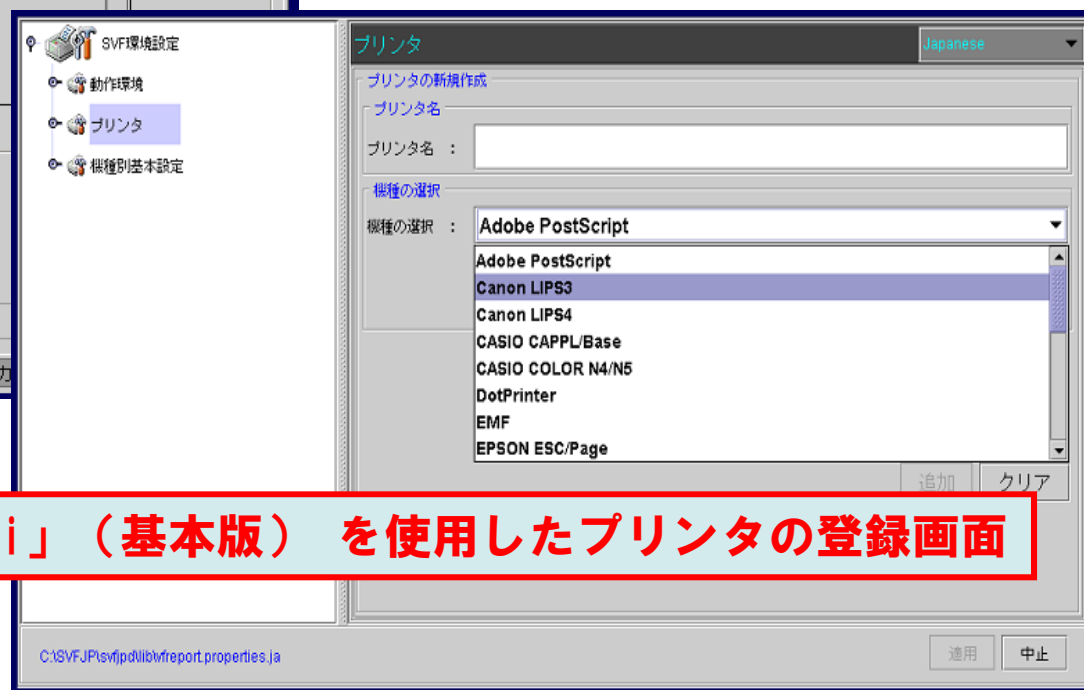

プリンタの登録方法は？

「SVF for System i」(拡張版)を使用したプリンタの登録画面

機種別言語を選択した上で、プリンター名・IPアドレス等の情報を指定して登録します

「SVF for System i」(基本版)を使用したプリンタの登録画面