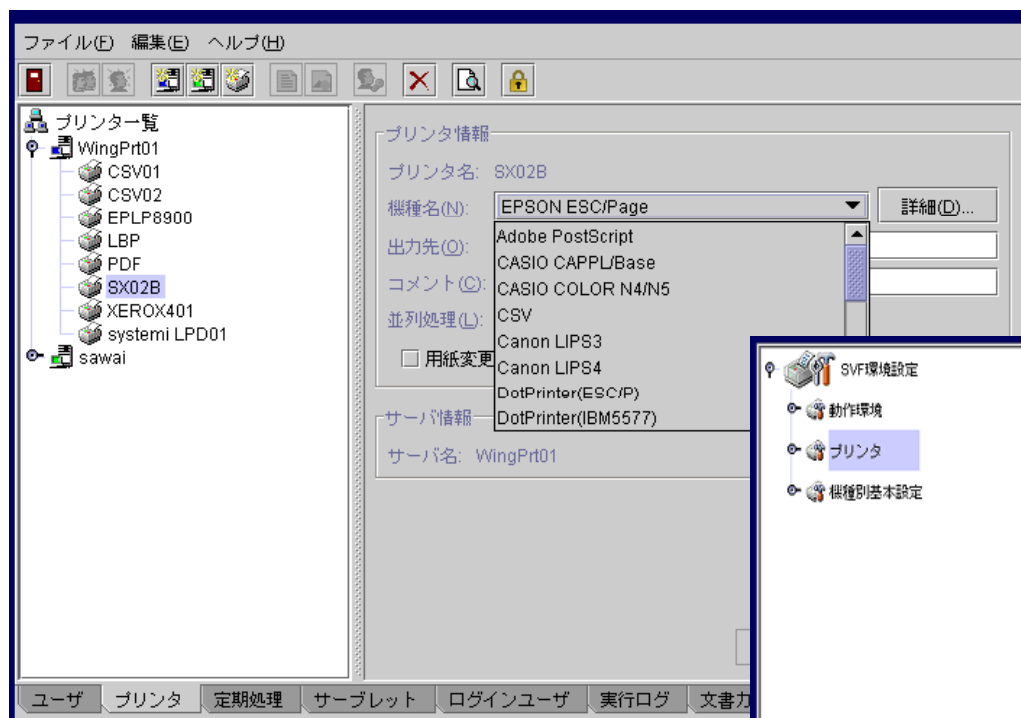

プリンタの登録方法は？

「SVF for System i」(拡張版)を使用したプリンタの登録画面

機種別言語を選択した上で、プリンター名・IPアドレス等の情報を指定して登録します

「SVF for System i」(基本版)を使用したプリンタの登録画面