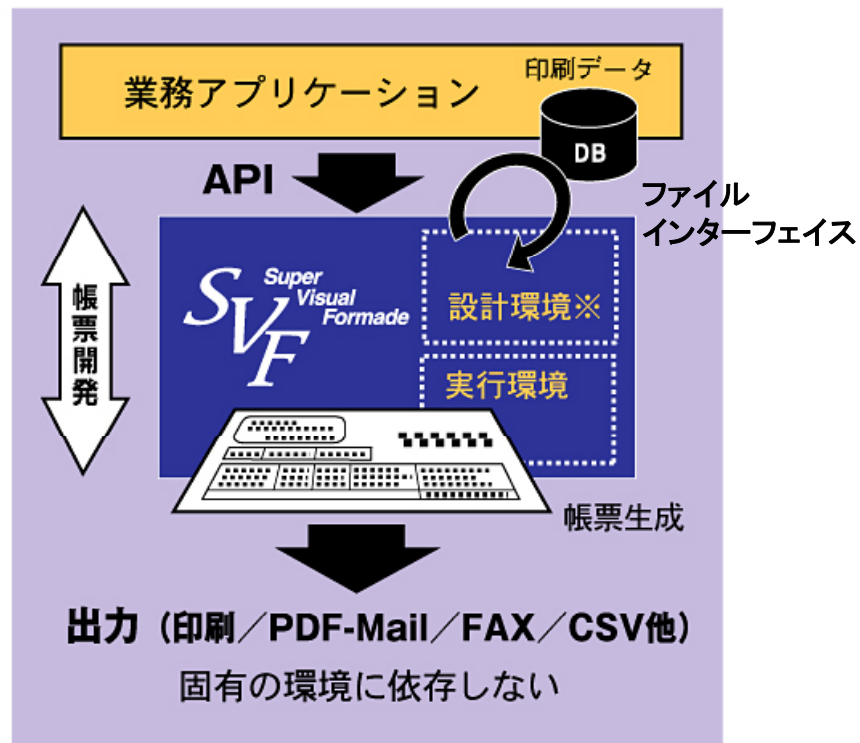

## 従来のプログラミングによるフォームオーバーレイ

仕様の変更があればプログラムから直す工数が生じる

## 「フォームアプリケーション」という考え方

上位のアプリケーションに依存しない帳票処理

※帳票設計環境:SVFX-Designerでは、帳票出力表現を各種設定によってプログラムレスで制御が可能

- ・ 帳票の自動読み込み
- ・ 編集式・計算式・各種関数の設定
- ・ レポーライター機能
- ・ ダイナミックアトリビュート機能
- ・ グラフィック機能
- ・ ダイナミッククエリー機能
- ・ フォーム管理可能