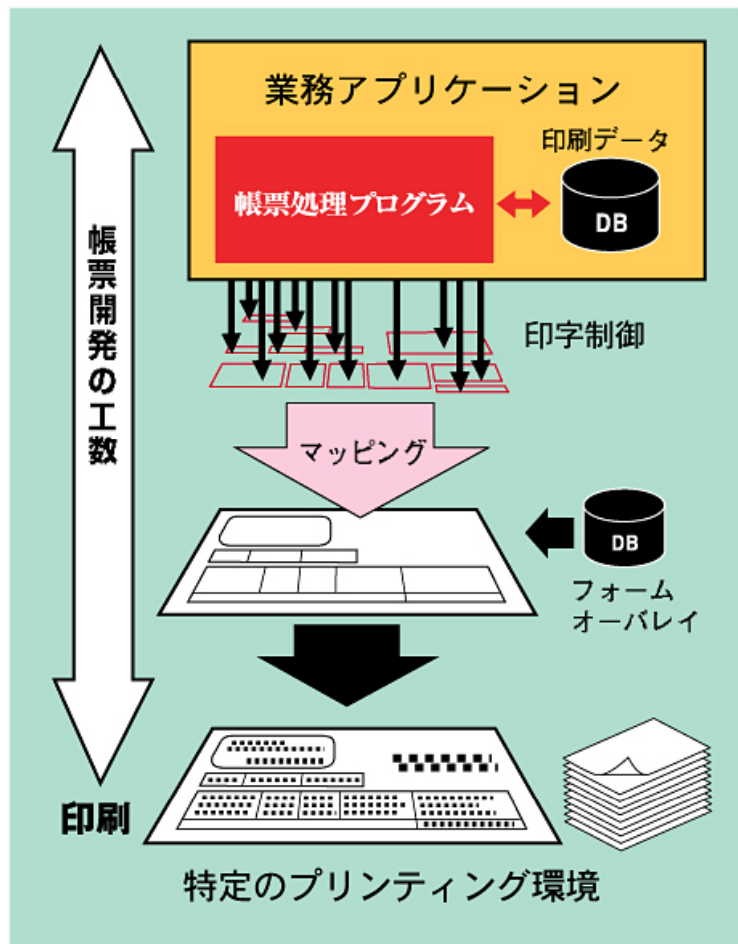

## 従来のプログラミングによるフォームオーバーレイ

仕様の変更があればプログラムから直す工数が生じる

## 「フォームアプリケーション」という考え方

上位のアプリケーションに依存しない帳票処理

※帳票設計環境:SVFX-Designerでは、帳票出力表現を各種設定によってプログラムレスで制御が可能

- ・ 帳票の自動読み込み
- ・ 編集式・計算式・各種関数の設定
- ・ レポーライター機能
- ・ ダイナミックアトリビュート機能
- ・ グラフィック機能
- ・ ダイナミッククエリー機能
- ・ フォーム管理可能